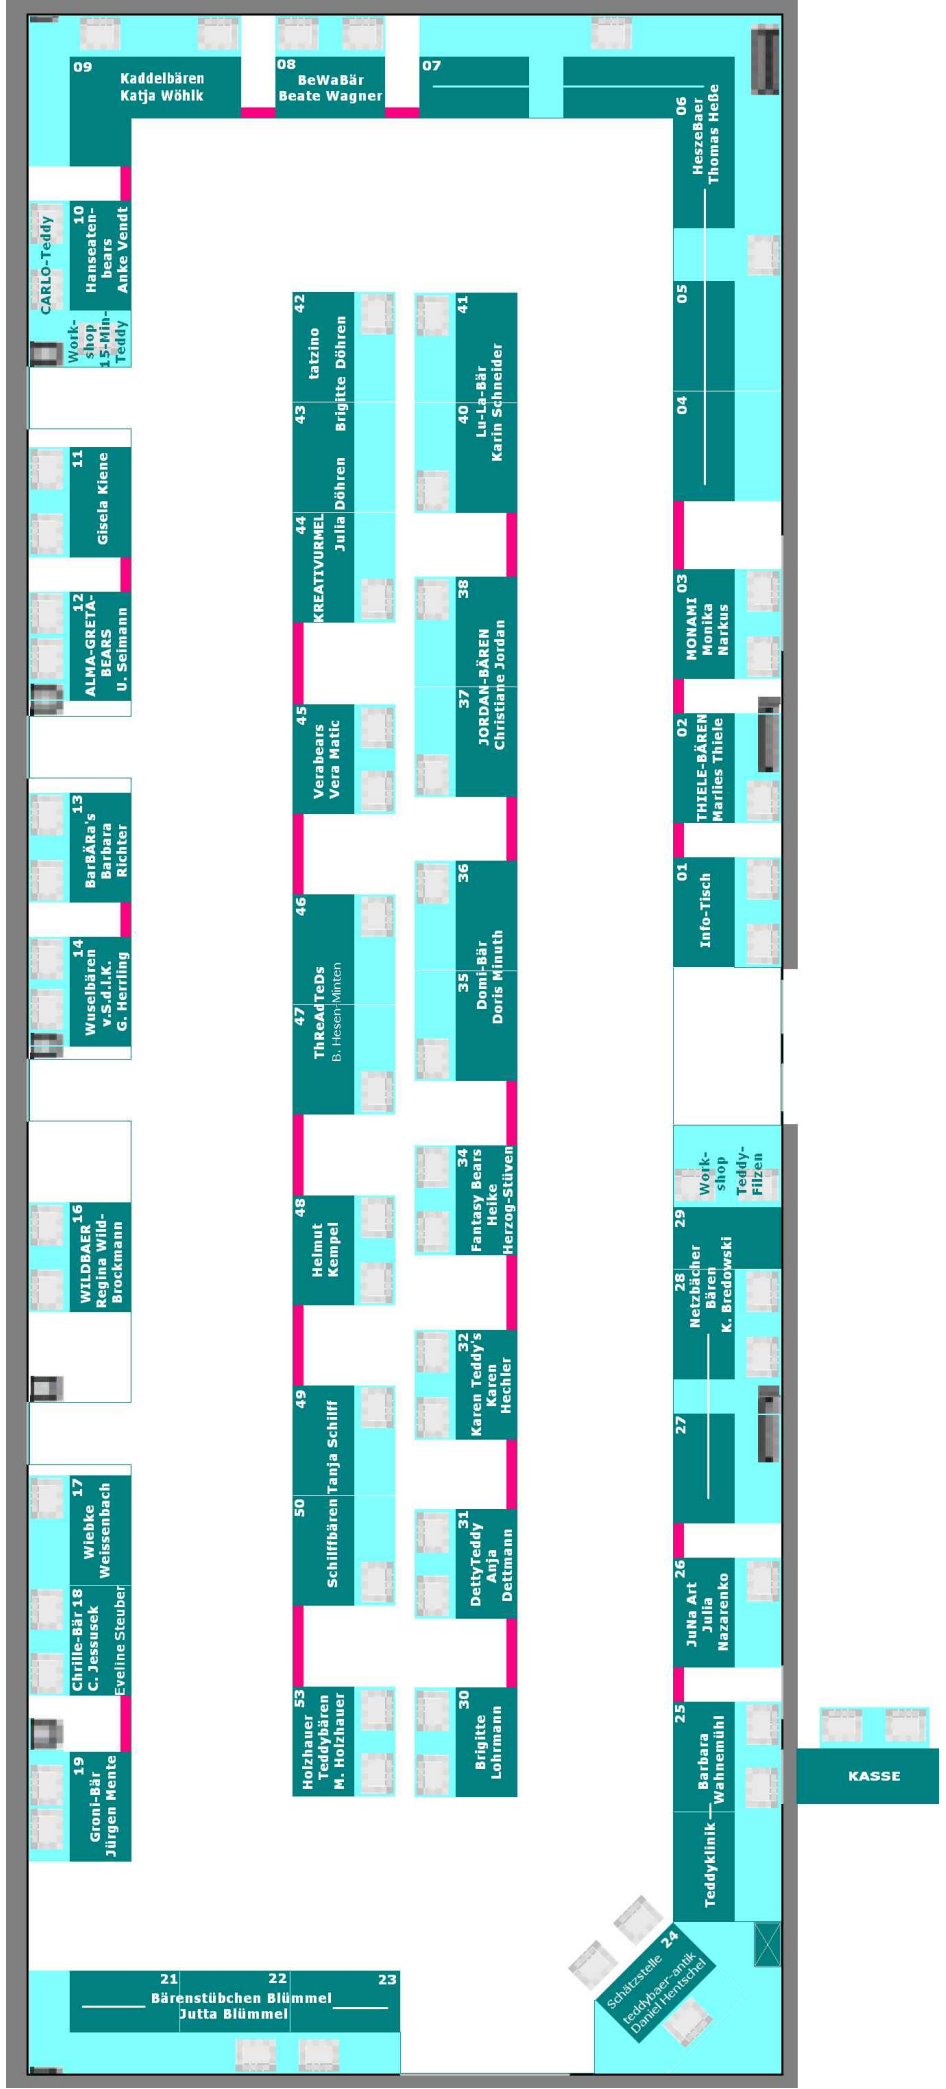

Ausstellerplan 27.11.2016

KASSE

- ALMA-GRETA-BEARS** Ulrike Seimann (12)
BarBÄRa's Barbara Richter (13)
Bärenstübchen Blümmel Jutta Blümmel (21-23)
BeWaBär Beate Wagner (08)
Brigitte Lohrmann (30)
Chrille-Bär Christa Jessusek (18)
DettyTeddy Anja Dettmann (31)
Domi-Bär Doris Minuth (35+36)
Fantasy Bears Heike Herzog-Stüven (34)
Gisela Kiene (11)
Groni-Bär Jürgen Mente (19)
Hanseatenbears Anke Vendt (10)
Helmut Kempel (48)
HeszeBaer Thomas Heße (04-07)
Holzauer Teddybären Magdalena Holzauer (53)
JORDAN-BÄREN Christiane Jordan (37+38)
JuNa Art Julia Nazarenko (26)
Kaddelbären Katja Wöhlk (09)
Karen Teddy's Karen Hechler (32)
KREATIVURMEL Julia Döhren (43 + 44)
Lu-La-Bär Karin Schneider (40+41)
MONAMI Monika Narkus (03)
Netzbächer Bären Katja Bredowski (27-29)
Schilffbären Tanja Schilff (49 + 50)
tatzino Brigitte Döhren (42 + 43)
teddybaer-antik Daniel Hentschel (24)
Teddyklinik Barbara Wahnemühl (25)
THIELE-BÄREN Marlies Thiele (02)
ThReAdTeDs Berta Heszen-Minten (46 + 47)
Verabears Vera Matic (45)
Wiebke Weissenbach (17)
WILDBAER Regina Wild-Brockmann (16)
Wuselbären v.S.d.I.K. Gerhard Herrling (14)